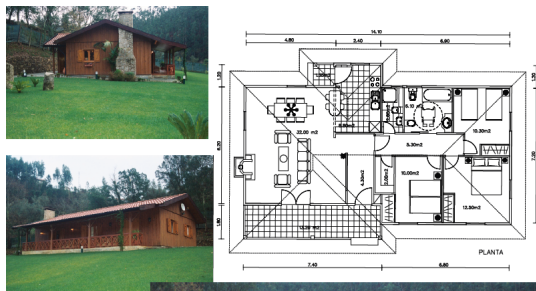

Modelo Dorico

Modelo DORICO

Casa de madera modelo Dorico

Calificación: Sin calificación

[Haga una pregunta sobre este producto](#)

Descripción

- 1 - Estos precios son para casas con paredes exteriores en troncos calibrados de pino tratado, con doble aislamiento.
- 2 - Podemos proporcionar a estas casas paredes exteriores con doble aislamiento y ventilación.
- 3 - Construcciones con montaje en obra y acabados.
- 4 - Si el cliente tiene la intención de suministrar y aplicar el material cerámico, el cliente debe informar con anticipación.
- 5 - Los gastos adicionales, indicados en esta tabla, se refieren solo al transporte del material, los viajes del personal de la fábrica al lugar de montaje y sus asignaciones diarias, y deben confirmarse en caso de pedido.
- 6 - El material cerámico es de medidas 15 x 15 o 20 x 2 cm en las paredes y 30 x 30 cm en los pisos de la elección del cliente, entre los patrones que presentemos.
- 7 - A los precios de esta tabla se debe agregar los impuestos legalmente vigentes.
- 8 - Esta tabla puede modificarse sin previo aviso.