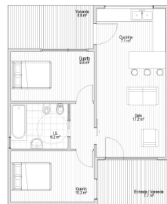

Modelo Solar

Mod. SOLAR

Casa de madera modelo Solar

Calificación: Sin calificación

[Haga una pregunta sobre este producto](#)

Descripción

1. 1 - Estos precios son para casas con paredes exteriores en troncos calibrados de pino tratado, con doble aislamiento.
2. 2 - Podemos proporcionar a estas casas paredes exteriores con doble aislamiento y ventilación.
3. 3 - Construcciones con montaje en obra y acabados.
4. 4 - Si el cliente tiene la intención de suministrar y aplicar el material cerámico, el cliente debe informar con anticipación.
5. 5 - Los gastos adicionales, indicados en esta tabla, se refieren solo al transporte del material, los viajes del personal de la fábrica al lugar de montaje y sus asignaciones diarias, y deben confirmarse en caso de pedido.
6. 6 - El material cerámico es de medidas 15 x 15 o 20 x 2 cm en las paredes y 30 x 30 cm en los pisos de la elección del cliente, entre los patrones que presentemos.
7. 7 - A los precios de esta tabla se debe agregar los impuestos legalmente vigentes.
8. 8 - Esta tabla puede modificarse sin previo aviso.